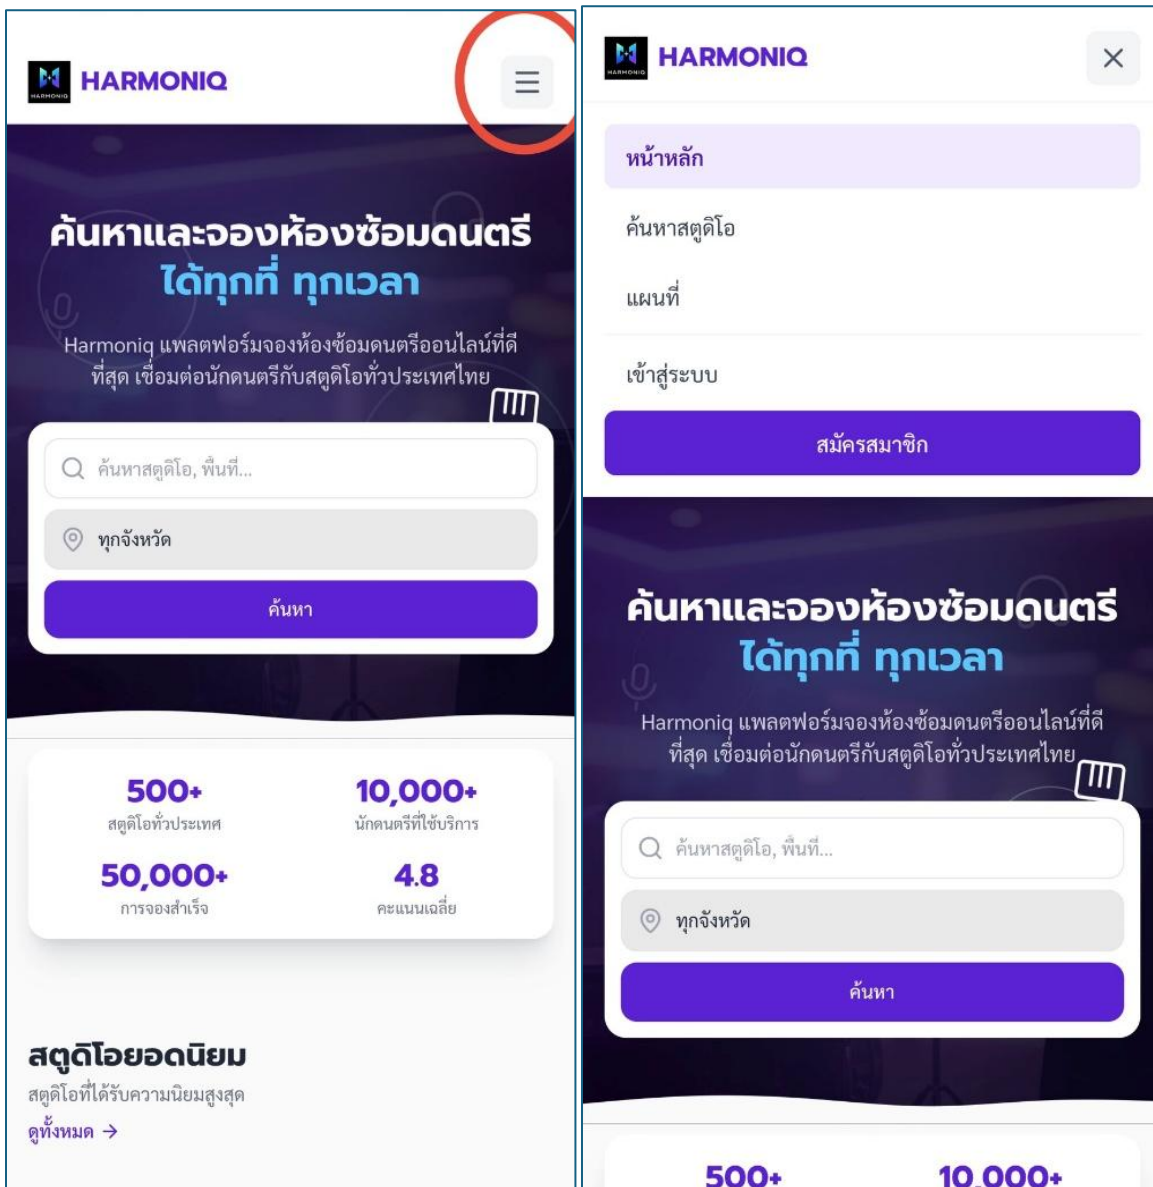

## การใช้งาน HARMONIQ PLATFORM

จะขออนุญาตอธิบายผ่านการเข้าทาง website โดยการเข้าทางมือถือจะมีรูปแบบ Menu ต่างกันเล็กน้อย

### เข้าผ่าน Website

## MUSIC INFRASTRUCTURE PLATFORM

🎯 BOOK   🎯 JAM   🎯 GROW

เข้าผ่านมือถือ

MUSIC INFRASTRUCTURE PLATFORM

เมื่อเข้าสู่ HARMONIQ สามารถสมัครสมาชิกได้โดยทันที หรือเข้าสู่ระบบด้วย Account Google หรือ จะค้นหาสตูดิโอก่อนเลยก็ได้