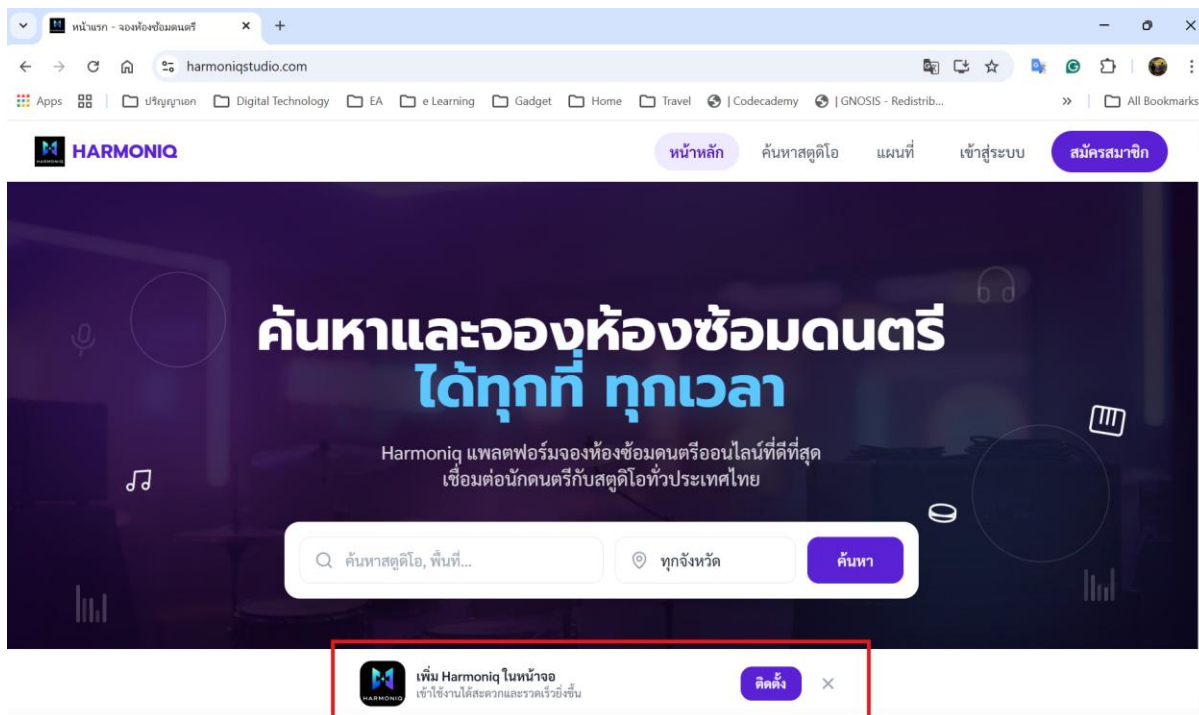

การเข้าสู่ Platform HARMONIQ (สำหรับห้องซ้อม)

<https://www.harmoniqstudio.com/>

หรือ SCAN QR Code

- เนื่องจาก Platform HARMONIQ ตอนนี้นำพัฒนาเป็น Web based application ก่อนเบื้องต้น ดังนั้นจะจัดการได้อย่างง่าย ผ่านทาง Website
- การเข้าสู่ Website ครั้งแรก จะสามารถติดตั้ง HARMONIQ ลงที่เครื่องได้เพื่อความง่ายต่อการเรียกใช้ครั้งต่อไป โดยจะมี Pop-Up ขึ้นมาด้านล่างให้เลือกติดตั้ง

## การเข้าผ่านมือถือ

สามารถทำได้เช่นเดียวกันจะสามารถติดตั้ง HARMONIO ลงที่เครื่องได้เพื่อความสะดวกต่อการเรียกใช้ครั้งต่อไป

- กด ...
- เลือก Share
- เลือก Add to Home Screen