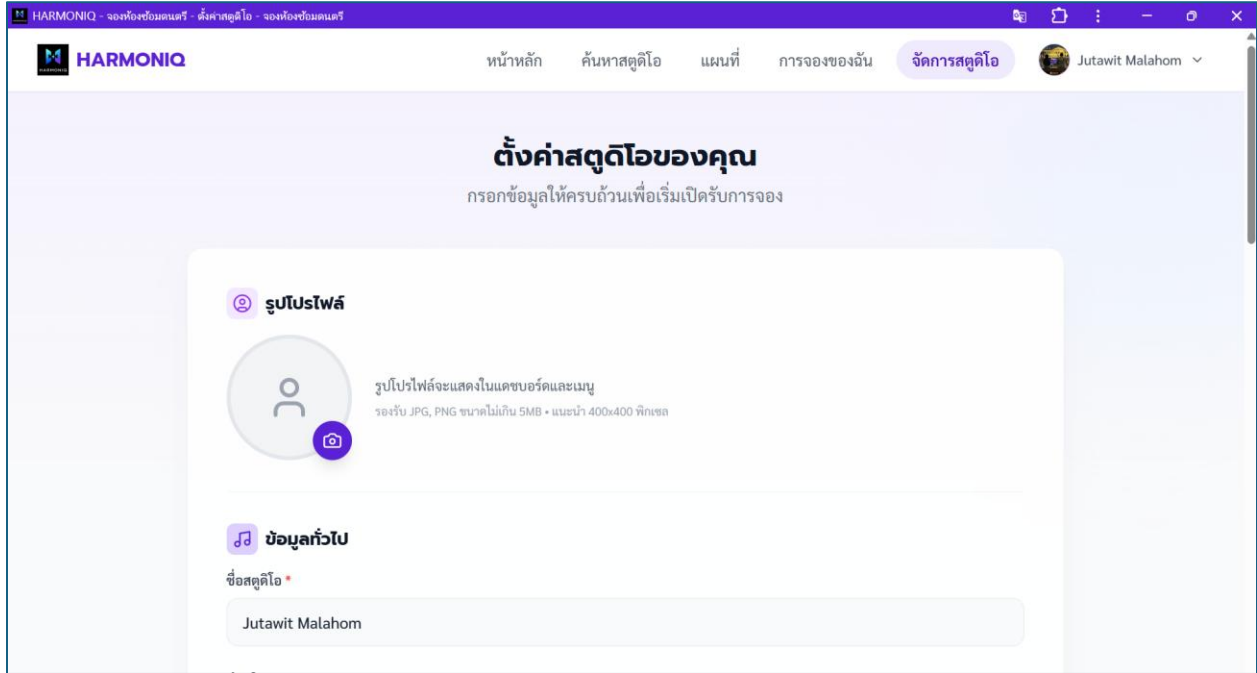

การจัดการสตูดิโอปรับแต่งได้ตามอัธยาศัย

MUSIC INFRASTRUCTURE PLATFORM