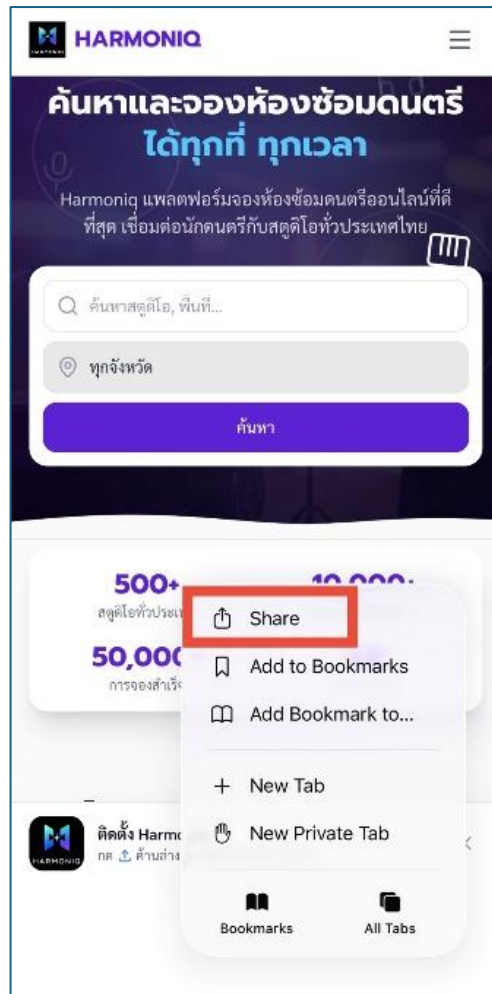

MUSIC INFRASTRUCTURE PLATFORM