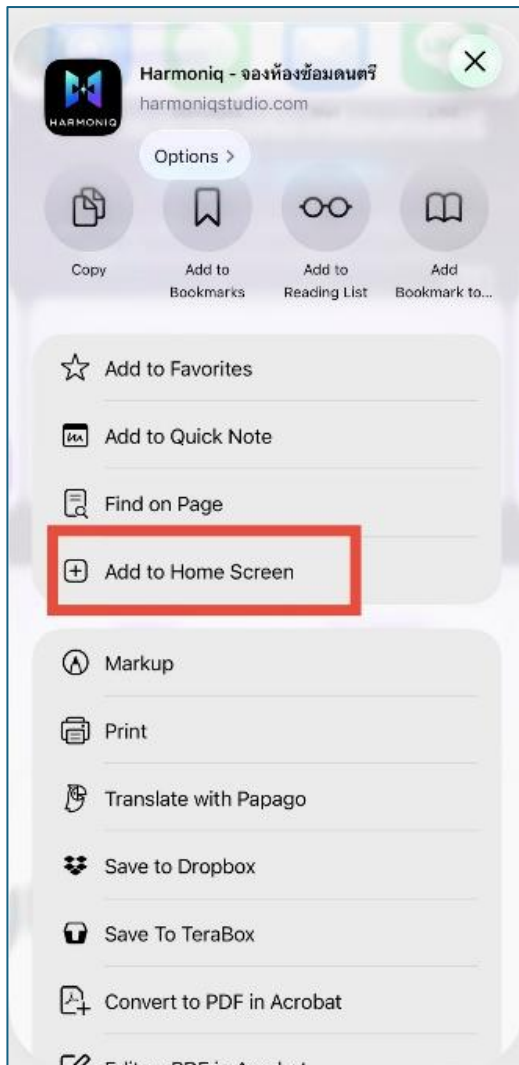

MUSIC INFRASTRUCTURE PLATFORM

🎯 BOOK 🎯 JAM 🎯 GROW