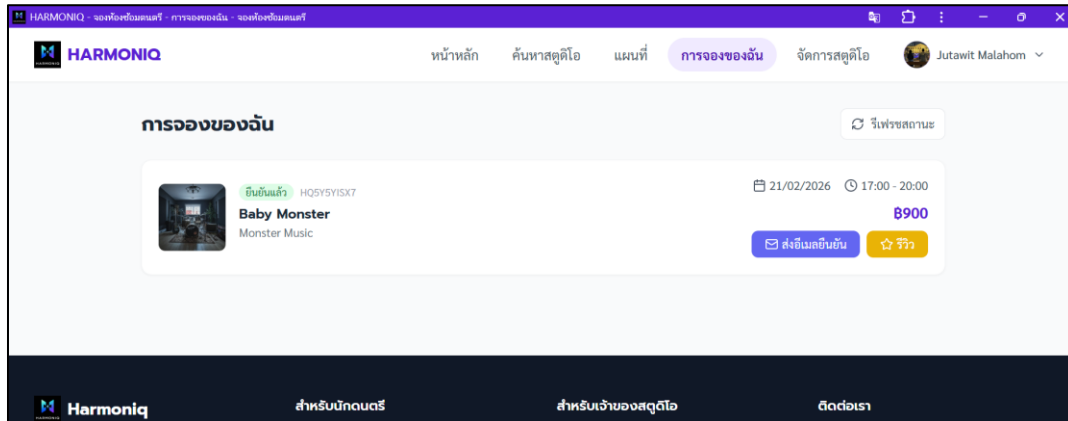

สำหรับลูกค้า

เมื่อจองห้องซ้อมเสร็จ เมื่อมีการจองและโอนเงินเรียบร้อยแล้ว ลูกค้าที่จองจะสามารถส่ง e-mail ยืนยันไปให้เพื่อนๆ ในวงเพื่อ Add ลง Calendar ได้ทันที