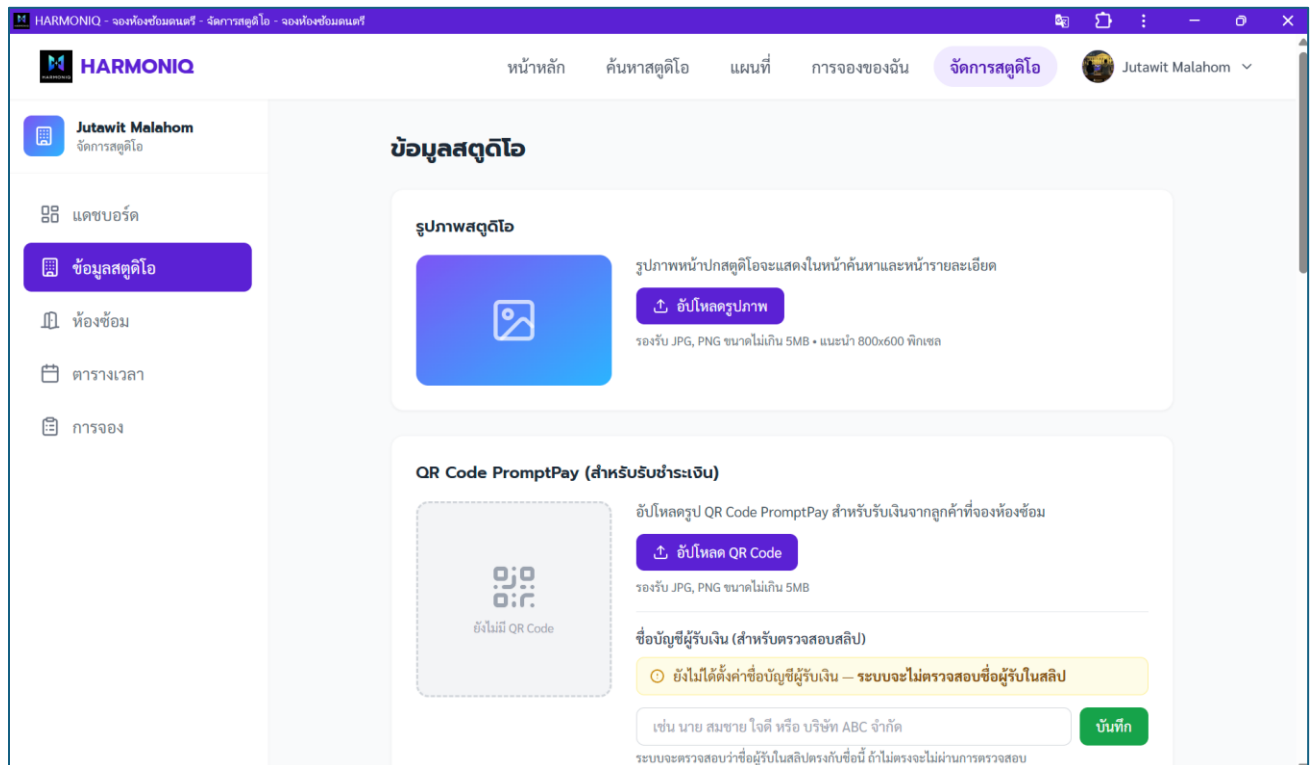

## MUSIC INFRASTRUCTURE PLATFORM

\*\*\*ข้อพึงระวัง\*\*\*

การใส่เลขที่บัญชีเพื่อการโอนเงิน

ต้องใส่เลขที่บัญชีของเจ้าของหรือผู้มีอำนาจในการบริหารจัดการห้องซ้อมเท่านั้น

ระบบจะมีการตรวจสอบ Slip การโอนเงิน ถ้าไม่ตรงกับชื่อ จะถือว่าการจองไม่สำเร็จ