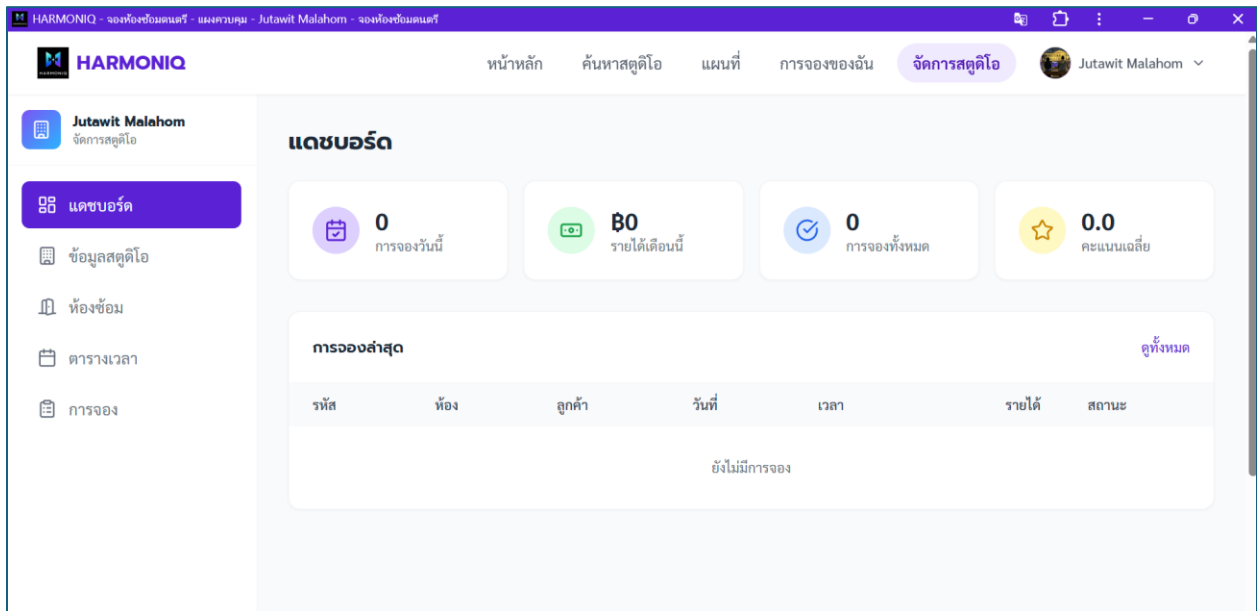

การจัดการสตูดิโอปรับแต่งได้ตามอัธยาศัย

MUSIC INFRASTRUCTURE PLATFORM