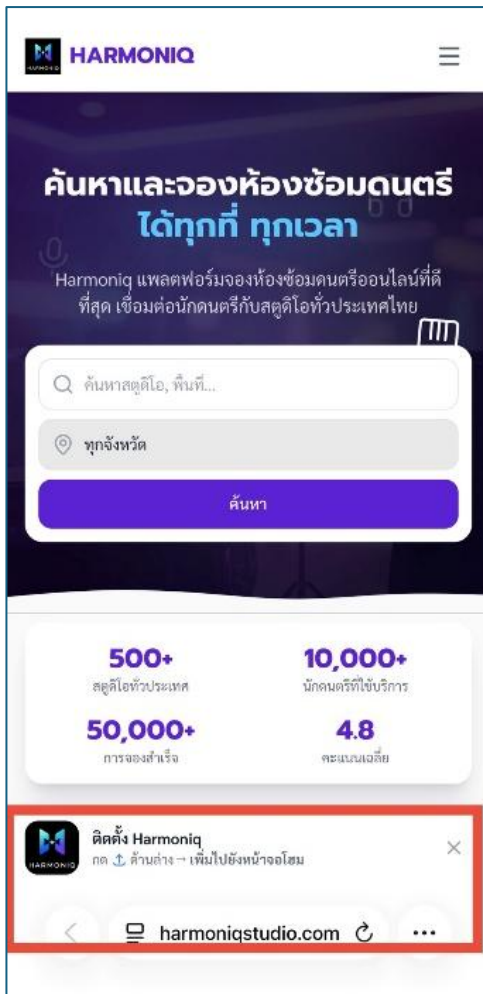

MUSIC INFRASTRUCTURE PLATFORM