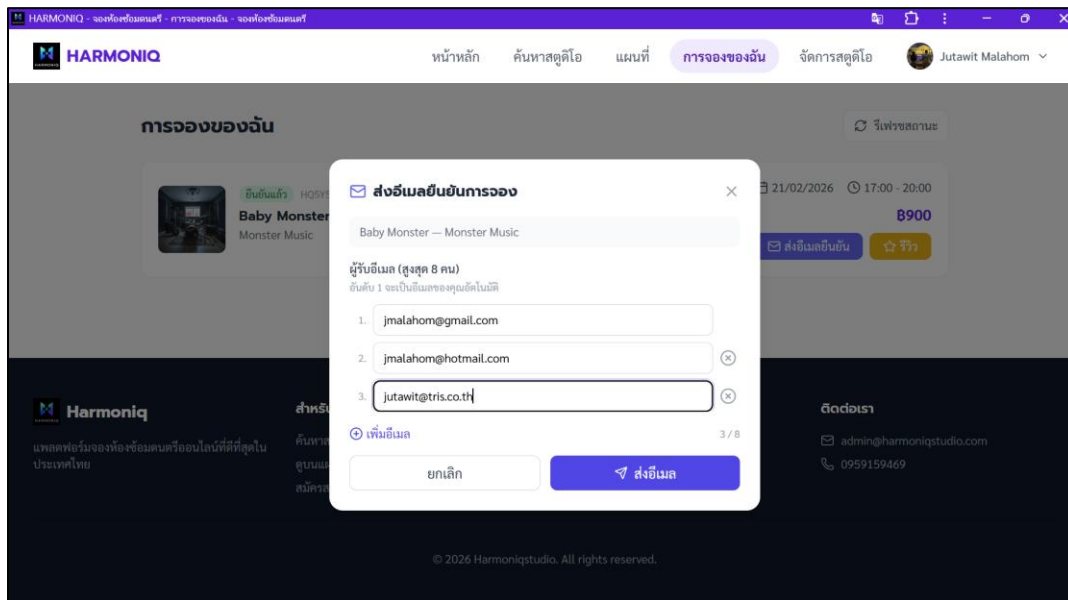

สำหรับลูกค้า

เมื่อจองห้องซ้อมเสร็จ เมื่อมีการจองและโอนเงินเรียบร้อยแล้ว ลูกค้าที่จองจะสามารถส่ง e-mail ยืนยันไปให้เพื่อนๆ ในวงเพื่อ Add ลง Calendar ได้ทันที